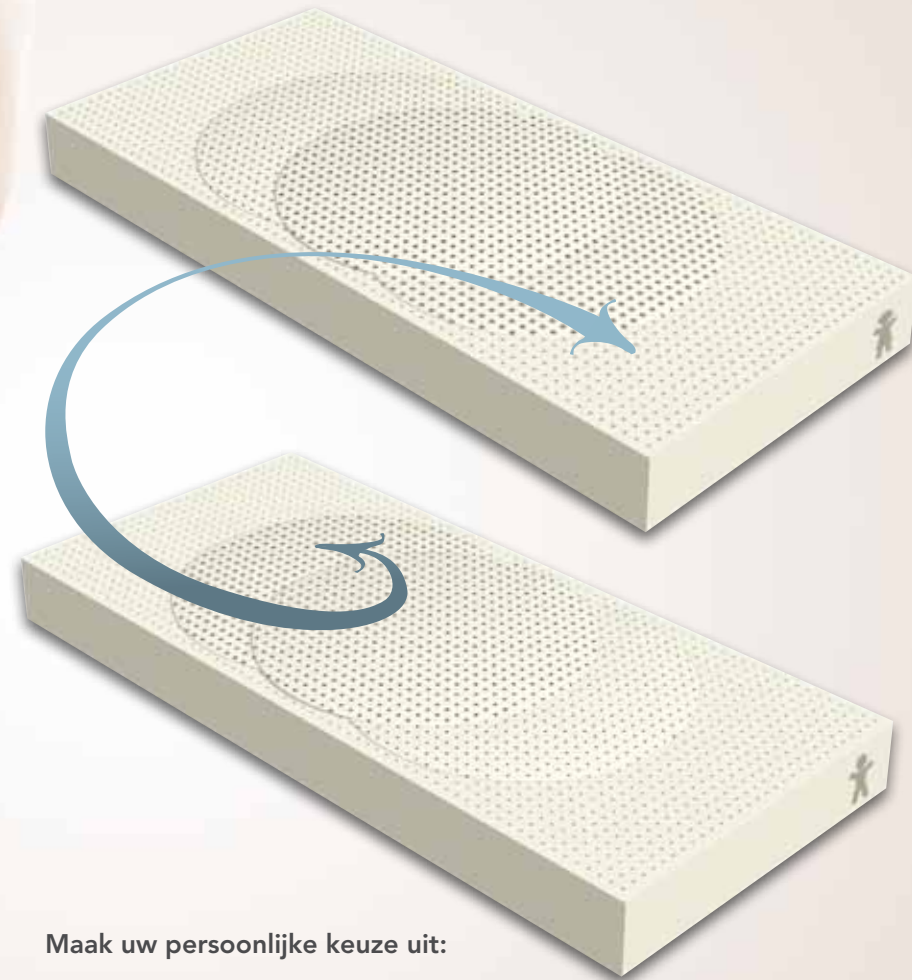

**i**body<sup>®</sup>  
by Matralux

# For every body a **ibody**<sup>®</sup>

**ibody latex:** de specifieke oplossing voor de vrouwelijke en mannelijke lichaamsvorm.

**Maak uw persoonlijke keuze uit:**

ibody (ca. 21 cm dik)

ibody air (ca. 21 cm dik)

ibody plus (ca. 27 cm dik)

ibody air plus (ca. 27 cm dik)

- **ibody:** een aangepaste heupzone om de contouren van het vrouwelijke lichaam perfect te ondersteunen.
- **ibody:** een aangepaste schouderzone voor de natuurlijke mannelijke lichaamscurve.
- altijd een natuurlijke houding van de rug
- ibody ontlast drukpunten zodat een rustige en diepere slaap mogelijk wordt zonder onnodig gedraai en gewoel. Een energiek wakker worden is verzekerd!
- ibody latex combineert de hogere densiteit, vereist voor een perfecte ondersteuning van de ruggengraat, met het extra zachte gevoel voor een intenser comfort.
- ibody air zorgt voor een betere ventilatie en vochtregulatie door de toepassing van gelatexeerd paardenhaar.