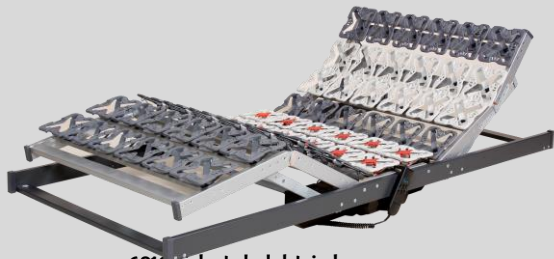

ASSORTIMENT BEDBODEMS EN ACCESSOIRES

6810 Schotel elektrisch

6800 Schotel vlak

Arnitel[®] schotels blijven onder verschillende temperaturen hetzelfde constante comfort geven.

Code	Omschrijving	80/90x200 cm
6810	Schotelbodem elektrisch met 24 zwakstroom volt, 2 x 4500 Newton drukkracht.	
6800	Vlakke uitvoering	

Code	Omschrijving	70/80/90x200 cm
6790	Premium elektrisch met 24 zwakstroom volt motor 2 x 4500 Newton drukkracht.	
6760	Premium vlak	

**42 latten in Arnitel[®] kappen waarvan 12 dubbel, gehele binnen en buitenframe met
antraciet kleurige folie ommanteld, bij de verstelbare bodems een ingebouwde neksteun.**

42 latten in overliggende kunstof kappen waarvan 9 met gewichtsinstelling, de verstelbare bodems hebben een ingebouwde stabiele neksteun en 1 cm veerweg. Wit en grijze latten en een geheel antraciet ommanteld gelamineerd houten frame.

28 latten waarvan 5 dubbel met inliggende kunststof kappen bij de elektrisch verstelbare uitvoering en overliggende kappen bij de handverstelbare en vlakke uitvoering. Frame van berken naturel, de verstelbare bodems hebben een ingebouwde neksteun.