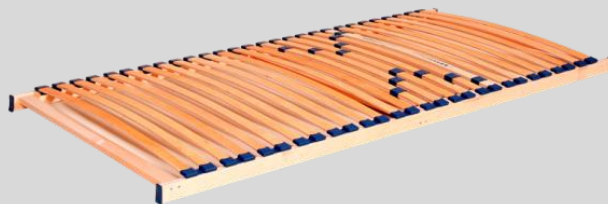

28 latten in overliggende kunstof kappen waarvan 6 met gewichtsinstelling, gehele binnen en buitenframe berken naturel. De verstelbare bodems hebben een ingebouwde neksteunen ± 1 centimeter veerweg.

ASSORTIMENT BEDBODEMS EN ACCESSOIRES

5218 Alpha elektrisch

5200 Alpha handverstelbaar

5100 Alpha vlak

Code	Omschrijving	70/80/90x200 cm
5218	Alpha met 24 zwakstroom volt motor 2 x 4500 Newton drukkracht.	
5200	Alpha handverstelbare uitvoering	
5100	Alpha vlakke uitvoering	

28 latten waarvan 5 dubbel met inliggende kunststof kappen bij de elektrisch verstelbare uitvoering en overliggende kappen bij de handverstelbare en vlakke uitvoering. Frame van berken naturel, de verstelbare bodems hebben een ingebouwde neksteun.