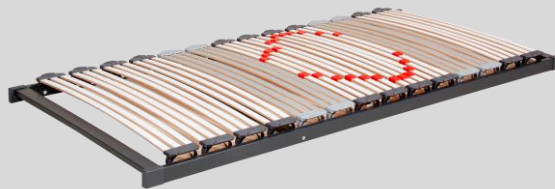

6760 Premium vlak

Arnitel® kappen blijven onder verschillende temperaturen hetzelfde constante comfort geven.

Code	Omschrijving	70/80/90x200 cm
6790	Premium elektrisch met 24 zwakstroom volt motor 2 x 4500 Newton drukkracht.	
6760	Premium vlak	

**42 latten in Arnitel® kappen waarvan 12 dubbel, gehele binnen en buitenframe met
antraciet kleurige folie ommanteld, bij de verstelbare bodems een ingebouwde neksteun.**