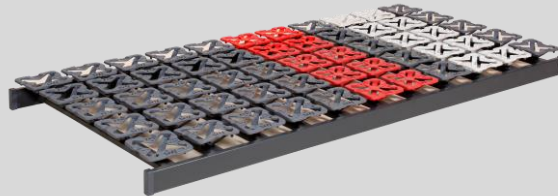

ASSORTIMENT BEDBODEMS EN ACCESSOIRES

6810 Schotel elektrisch

6800 Schotel vlak

Arnitel[®] schotels blijven onder verschillende temperaturen hetzelfde constante comfort geven.

Code	Omschrijving	80/90x200 cm
6810	Schotelbodem elektrisch met 24 zwakstroom volt, 2 x 4500 Newton drukkracht.	
6800	Vlakke uitvoering	

Code	Omschrijving	70/80/90x200 cm
6790	Premium elektrisch met 24 zwakstroom volt motor 2 x 4500 Newton drukkracht.	
6760	Premium vlak	

**42 latten in Arnitel[®] kappen waarvan 12 dubbel, gehele binnen en buitenframe met
antraciet kleurige folie ommanteld, bij de verstelbare bodems een ingebouwde neksteun.**

42 latten in overliggende kunstof kappen waarvan 9 met gewichtsinstelling, de verstelbare bodems hebben een ingebouwde stabiele neksteun en 1 cm veerweg. Wit en grijze latten en een geheel antraciet ommanteld gelamineerd houten frame.

28 latten waarvan 5 dubbel met inliggende kunststof kappen bij de elektrisch verstelbare uitvoering en overliggende kappen bij de handverstelbare en vlakke uitvoering. Frame van berken naturel, de verstelbare bodems hebben een ingebouwde neksteun.