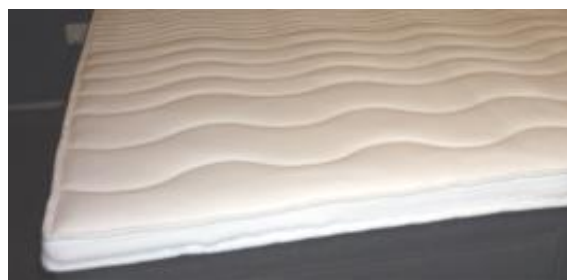

Inkooprijlijst

Matrastopper "RELAX"

Relax

MATRASTOPPER

4 cm latex SG 63
wasbare en afritsbare luxe dubbeldoek hoes
anti-allergisch

Dikte ca. 7 cm

Dnr/1218

Dubbeldoekhoes Nr. 5224 , 42% katoen, 30% PE en 28% polyamide
Beide zijden met 200 gr/m² PE doorstikt
Wasbaar tot 40° C

Ritssluiting rondom en
deelbaar

CFK-vrij geproduceerd
en anti-allergisch

Öko-Tex standaard 100

Code	Kern 4 cm dik / totale dikte circa 7 cm	90x200	120/140x200	160x200	180x200
M901	Polyether SG 30				
M911	Polyether SG 40				
M921	Koudschuim HR 45				
M961	Visco schuim SG 50				
M941	Latex SG 63				

Meerprijzen

* Split (1x90cm) of 2x split (2x70cm)	15%	Bij breedtes 140/160/180 cm
100 cm breed (tov 90 cm)	10%	
190 cm lang	5%	
210 cm lang	10%	
220 cm lang	20%	

Betalingscondities: Betaling vooraf / Levering: Af fabriek / Levertermijn: 6-8 weken